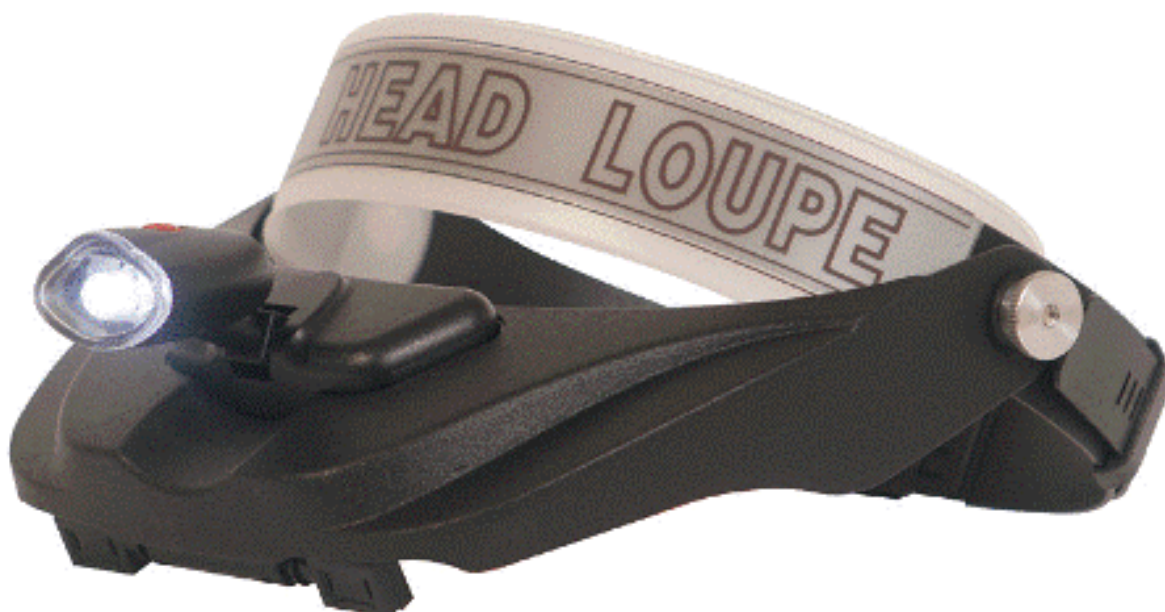

artprotect • pro restauro • pro arte •

STEREOLUPA REKOMA S OSVĚTLENÍM

BERGEON STEREOLUPA

5603 000 Rekoma lupa s osvětlením

750,00

5602 000 Bergeon, zvětšení 2 ½ ,odstup 30cm,kůže

2990,00

LED STEREOLUPA

Nová generace stereolup je tu. Jsou superlehké (140g bez baterií),mají osvětlení LED diodami(se třemi AAA bateriemi dokážete pracovat 40-50 hodin) a také nový systém výměny čoček, kdy si vlastně čočky měníte jako předsádku před očima podle potřeby zvětšení a pracovního odstupu. Set obsahuje čtyři varianty zvětšení a odstupu: 1,2x = 520-620mm odstupu; 1,8x = 230-320mm odstupu; 2,5x = 150-230mm odstupu a konečně 3,5x = 80-120mm odstupu od pozorovaného objektu Pokud nosíte brýle a jste zvyklí s nimi pracovat, pak můžete brýle bezproblému kombinovat s touto lupou.