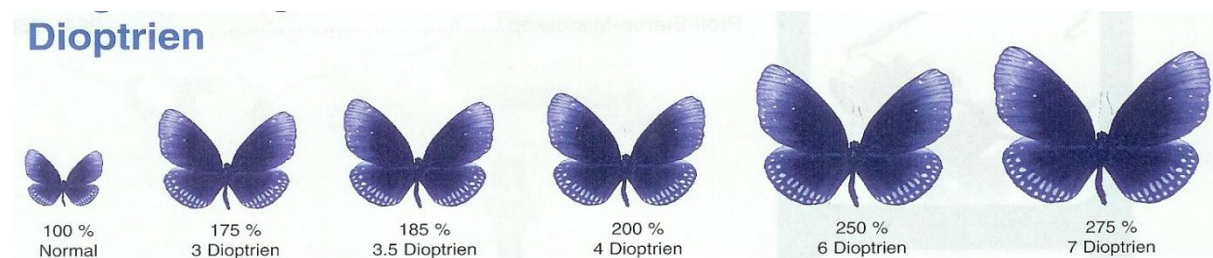

Obj.číslo 5537 300 LUXO WAVE LED 3,5 dioptrií

16.170,00

Obj.číslo 5537 305 LUXO WAVE LED 5 dioptrií

16.710,00

Všechny uvedené ceny jsou bez DPH a přepravních nákladů

LUXO LFM 101

LUXO LFM 101 Bez jakéhokoliv přehánění lupa, se kterou se potkáte po celém světě. Spojuje funkční design, mnohostrannost použití, robustní konstrukci a přes dlouhá léta, po která je vyráběna, mimořádně oblíbena zákazníky. Kompletní lupa s kruhovým osvětlením pro upevnění pomocí čelisti s rozvorem 60mm. Základní zvětšení 3 dioptrie (1,8x), akční radius ramene 135cm, průměr průhledu čočkou 125mm, odstup pro pozorování objektu cca 330mm. K lupě je možné dokoupit přídatnou čočku, se kterou se zvětšení rozšíří na 4 dioptrie (2,8x)
Obj.č. 5540 000 LUXO LFM

6690.00

Všechny uvedené ceny jsou bez DPH a přepravních nákladů

LUXO KFM T5

LUXO KFM-T5 nabízí kombinaci optimálního osvětlení s tvarově mimořádně vydařenou hliníkovou hlavou lupy. Lupa, se kterou je radost pozorovat objekty v 1,8x zvětšení (3 dioptrie) resp. v 2,3x zvětšení (5 dioptrií), ale kterou rádi budete pozorovat jako objekt zájmu, protože je na lupu opravdu mimořádně krásná. Délka ramen této krásky obnáší 104 cm, pracovní odstup pro pozorování je 330mm při 3 dioptriích, resp. 111mm při 5-ti dioptriích. Průměr čočky je 125mm. Opčně možno dokoupit čočky se zvětšením 4 – 8 – 10 dioptrií. Základní dodávané varianty jsou:

Obj.číslo 5537 203 LUXO KFM 3 dioptrie

10.050,00

Obj.číslo 4437 205 LUXO KFM 5 dioptrií

10.500,00

Všechny uvedené ceny jsou bez DPH a přepravních nákladů

TRL & RCM LUPY

TRL 22 lupa s osvětlením a čočkou o průměru 150mm s 1,8x zvětšením. Maximální délka ramen 125cm . Rovnoměrnost osvětlení zaručuje vestavěný elektronický předřadič a kruhová zářivka 22W 6500°K. Základní sada obsahuje vlastní světlo s úchytem na pracovní desku, opčně lze dokoupit i těžkou „nohu“ vážící 10kg pro bezpečné postavení lupy na stůl, pokud je deska stolu příliš silná. TRL22 je varianta s vynikajícím poměrem cena – výkon.