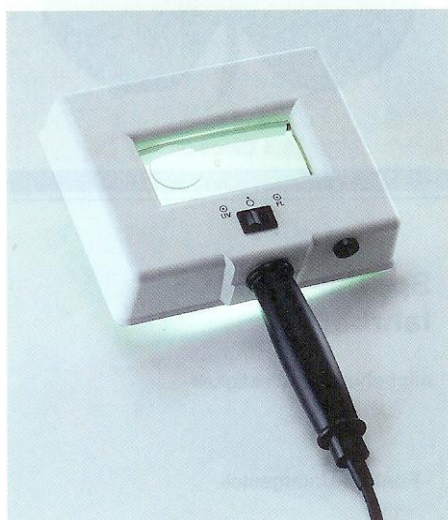

5536 300 TRL22 lupa 5370,00

RCM lupa zaujme prvotřídním zpracováním, velkou plochou pro pozorování objektů (160x190mm) a trojnásobným zvětšením. Osvětlení zaručují boční zářivky. Ve standardně dodávaném provedení obdržíte vlastní lupy s osvětlením a svorku pro upevnění na stůl. I zde můžete svorku nahradit „nohou“ a starosti s rozvozem čelistí můžete hodit směle za hlavu. Stejně jako v předešlém případě se jedná o lupy, která má velmi dobrý poměr cena – výkon

5536 202 RCM lupa 3940,00

290 %
7.5 Dioptrien

375 %
11 Dioptrien

390 %
11.5 Dioptrien

440 %
13.5 Dioptrien

RUČNÍ LUPY S OSVĚTLENÍM & UV

Waldmann profi UVA lupa

Praxí osvědčený model, mezi jehož nesporné přednosti patří i možnost použití na lešení díky 6.5m dlouhé přívodní šňůře. Váha 1.8kg, zvětšení 4 dioptrie, průzor lupy 10x5cm, vybaveno UV o vlnové délce 355nm. Kombinováno s bílými zářivkami o příkonu 2x4W.

Vašemu obvodu hlavy se lupa přizpůsobí nastavením pásky se suchým zipem.

Pracovní pole se nachází cca 27cm od úrovně Vašich očí.

5603 100 Rekoma

660,00

Pro zájemce o podobný typ lupy s vysokým komfortem nošení doporučujeme celokoženou verzi Bergeon. Z nabídky jsme nevyřadili ani příložené lupy na počítání osnových nití či brýle s Zeiss optikou.