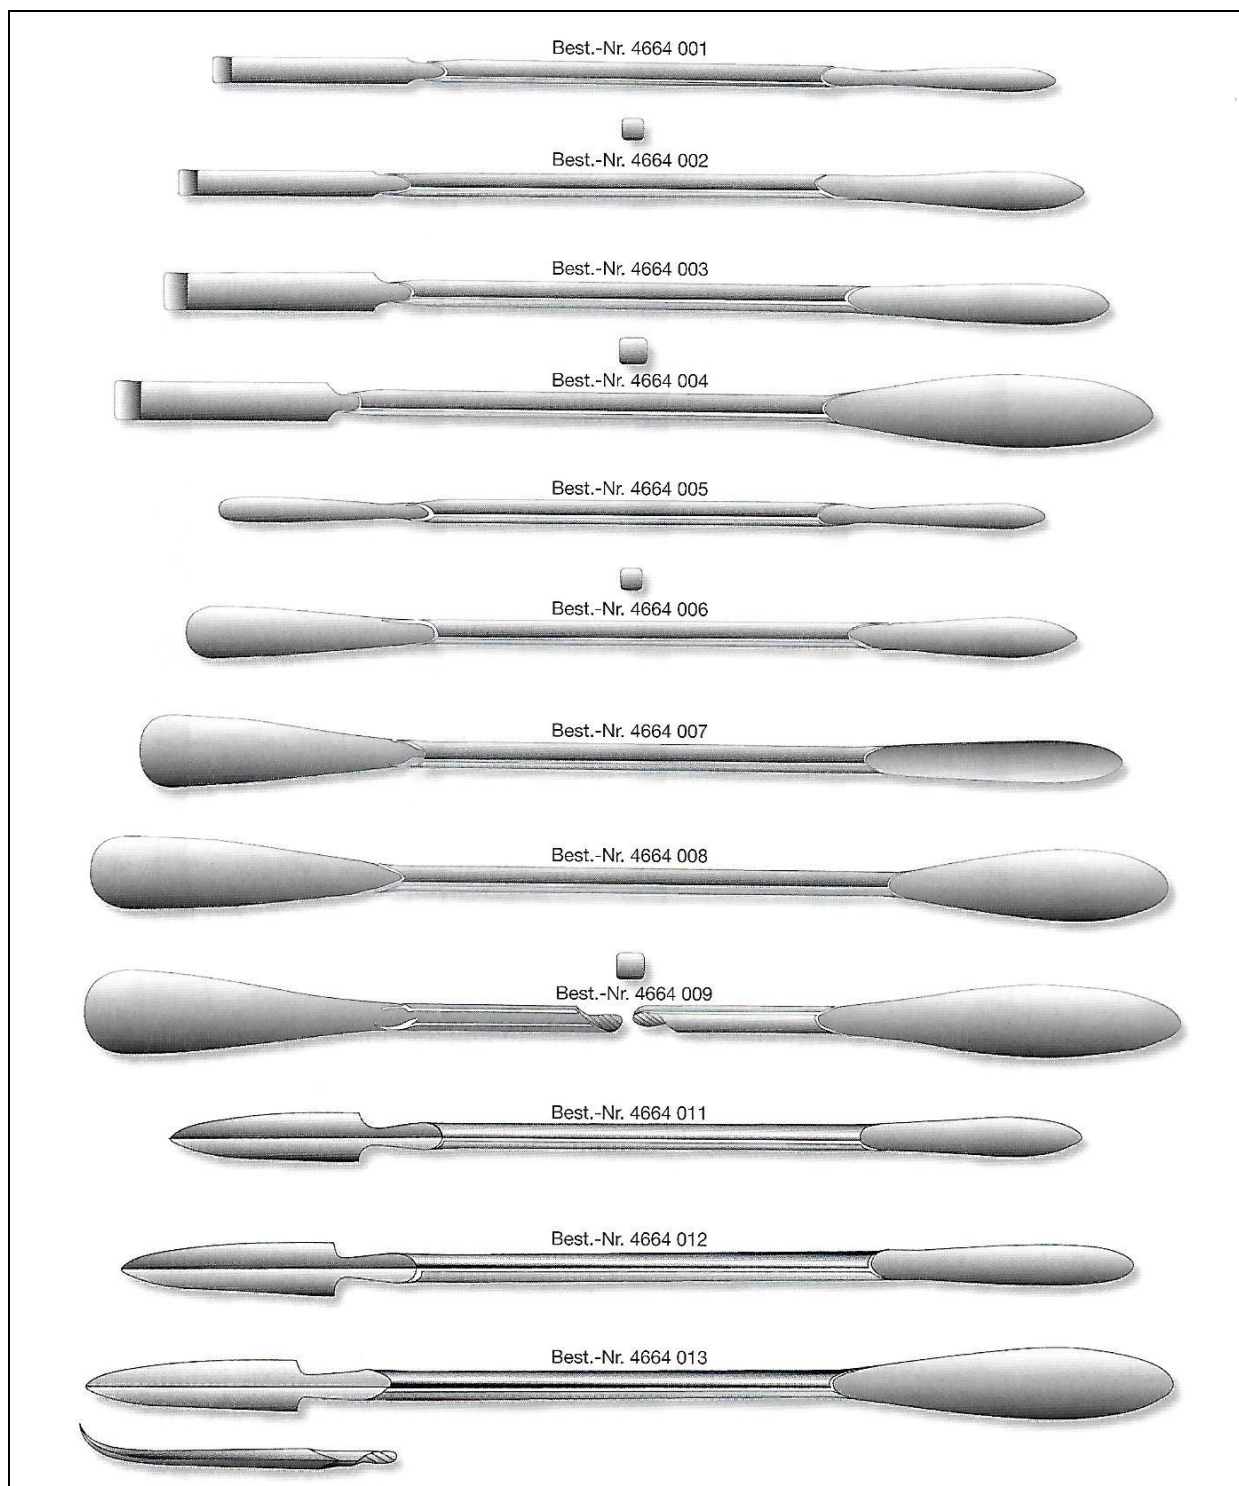

ITALSKÉ ŠPACHTLE I.

Tradiční součást nabídky, tradiční kvalita, tvrzené, vysoce elastické provedení leštěné na vysoký lesk. Ideální pro jemné tmelení jakéhokoliv povrchu. Všechny špachtle na této straně mají jednotnou cenu 240 korun plus DPH.

Obj.číslo	Velikost	Obj.číslo	Velikost	Obj.číslo	Velikost
4664 001	4/5mm	4664 005	4/4mm	4664 009	13/16mm
4664 002	5/7mm	4664 006	7/10mm	4664 011	7/9 mm
4664 003	7/7mm	4664 007	8/14mm	4664 012	8/10 mm
4664 004	7/13mm	4664 008	14/14mm	4664 013	14/10 mm

4664 014	10/12 mm	4664 020	25/30 mm
4664 015	18/24 mm	4664 021	18/28 mm
4664 016	24/24 mm	4664 023	14/28 mm
4664 017	18/20 mm	4664 025	20/24 mm
4664 018	15/17 mm	4664 026	20/20 mm

Všechny uvedené ceny jsou bez DPH a přepravních nákladů