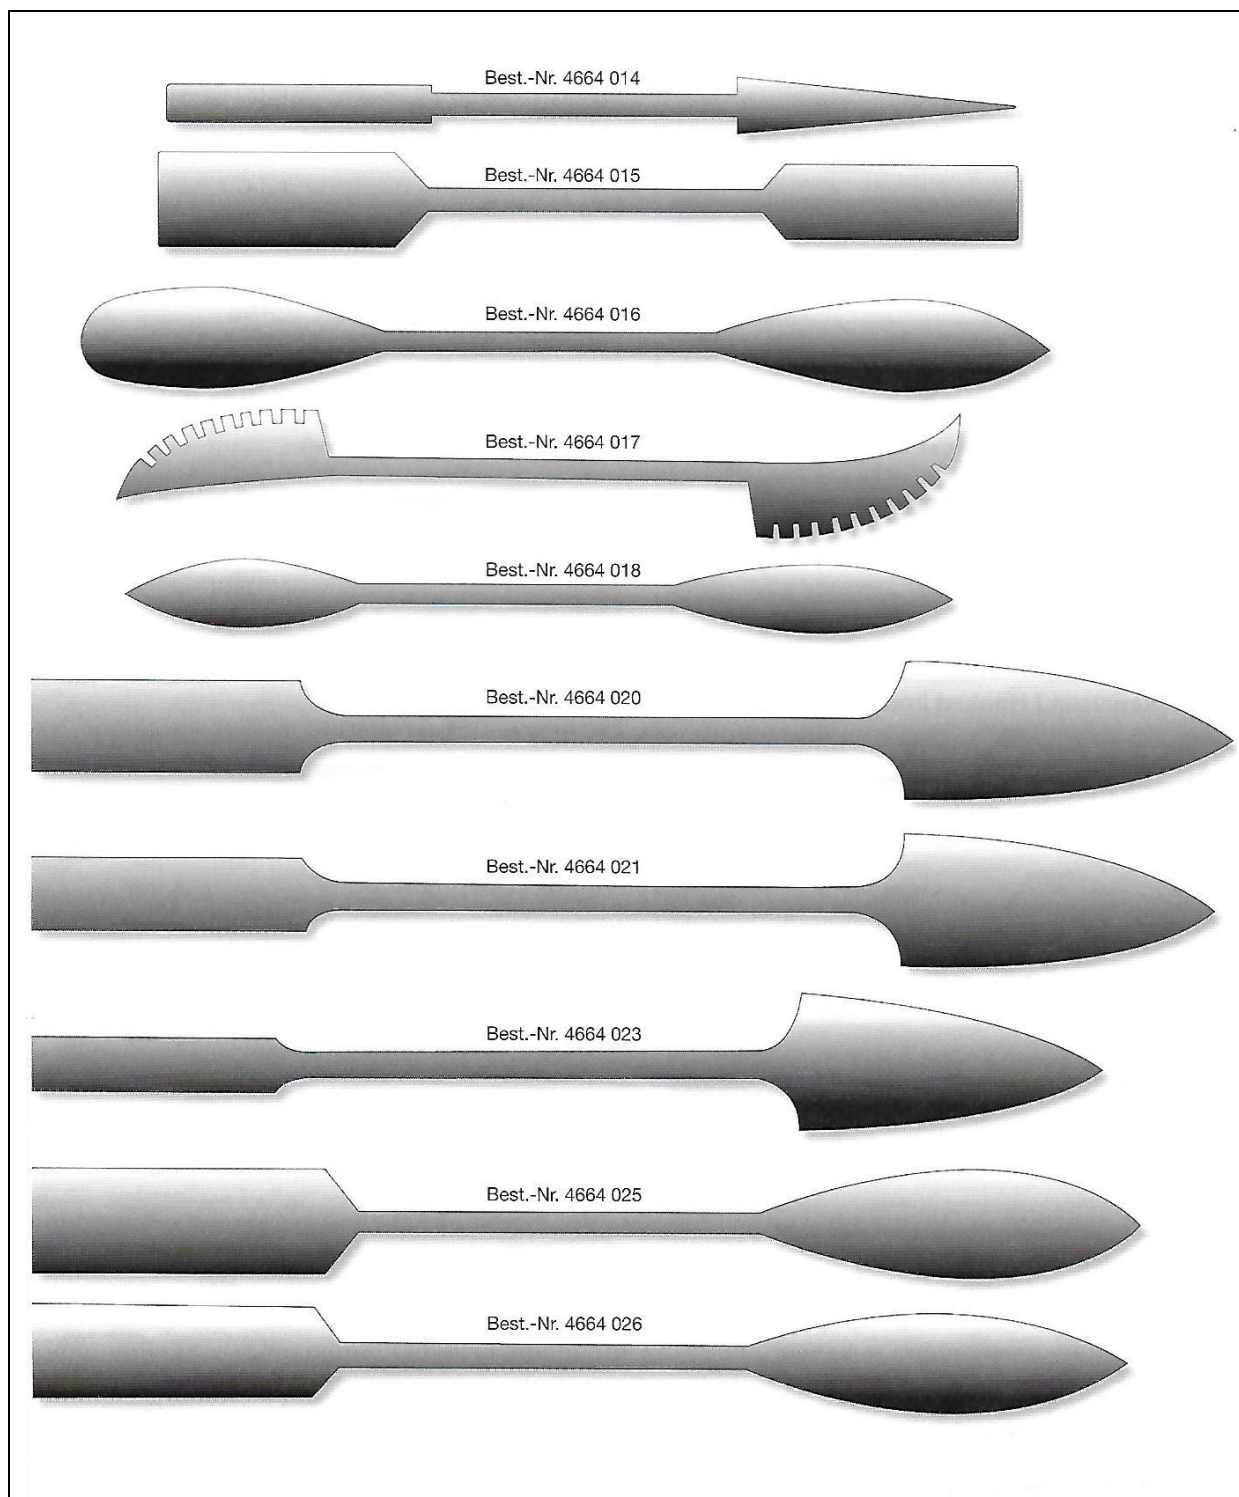

ITALSKÉ ŠPACHTLE II.

Ručně kalené provedení s tužšími listy pro nanášení a spárování. I špachtle na této straně mají jednotnou cenu 240 korun plus DPH za kus.

4664 014	10/12 mm	4664 020	25/30 mm
4664 015	18/24 mm	4664 021	18/28 mm
4664 016	24/24 mm	4664 023	14/28 mm
4664 017	18/20 mm	4664 025	20/24 mm
4664 018	15/17 mm	4664 026	20/20 mm

Všechny uvedené ceny jsou bez DPH a přepravních nákladů