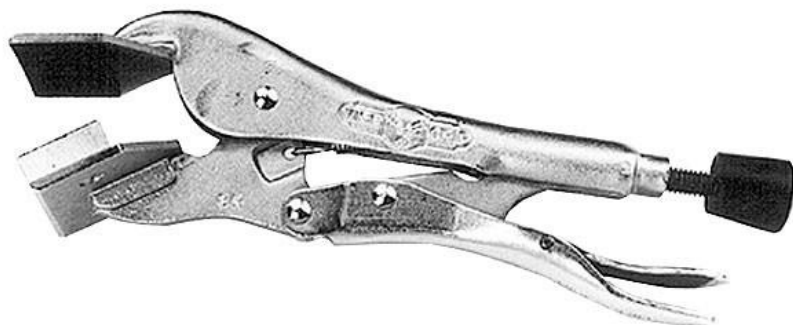

artprotect • pro restauro • pro arte •

NAPÍNACÍ KLEŠTĚ

2867 000 Napínací profi kleště Lascaux , nastavitelný tlak, šířka čelisti 80mm, délka 200mm

3.365,00

2867 100 Napínací kleště, šířka čelisti 60mm, délka 200mm

599,00

2867 200 Napínací kleště, šířka čelisti 115mm, délka 200mm

979,00

Všechny uvedené ceny jsou bez DPH a přepravních nákladů