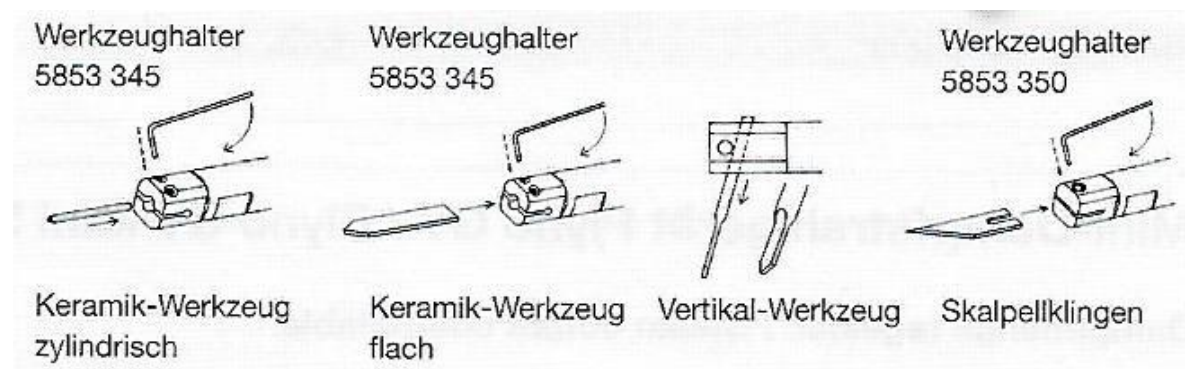

5853 345	Držák pracovních nástrojů pro upevnění keramických nástrojů	4.530,00
5853 350	Držák pracovních nástrojů pro upevnění skalpelových čepelků	4.530,00

Všechny uvedené ceny jsou bez DPH a přepravních nákladů